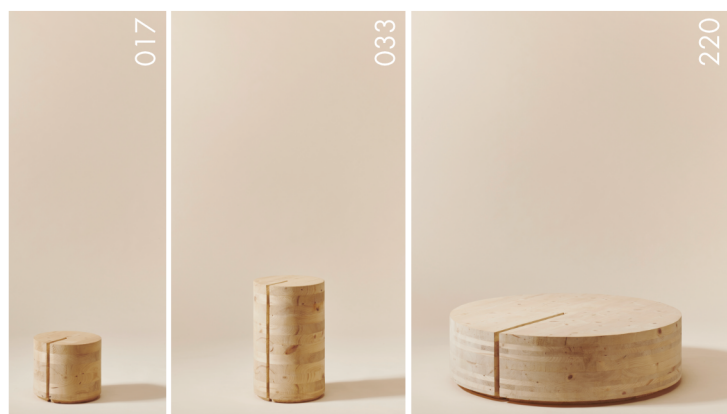

Série de mobilier retranscrivant le détournement du matériau de construction qu'est le bois lamellé croisé via son aspect volontairement brutaliste et minimal, rappelant la grume naturelle.

Seule une entaille franche et profonde suggère l'appartenance à la série VOLI.

CATEGORIE .
salon, séjour, appoint

ENVIRONNEMENT .
intérieur

MATERIAU .
chutes de bois d'épicéa lamellé croisé revalorisées

FINITION .
épicéa huilé, teinte naturelle

ENTRETIEN .
chiffon humide et eau savonneuse
traitement à l'huile naturelle tous les un à deux ans

CUBAGE .
0,017 m³

POIDS .
8,0 kg